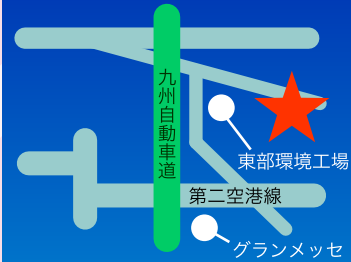

体験会予約方法

事前受付は、10月16日(日)より受付を開始します。お電話または窓口にて予約いただけます。事前予約が必要なイベントがありますのでご注意ください。

(詳細お問い合わせ)

熊本市東部交流センター
☎096-349-0888

開館時間 = 9:00~22:00 / 休館日 = 火曜日(祝日の場合は翌日)・年末年始
〒861-8031 熊本市東区戸島町 2588 番地 1

【主催】指定管理者 東部交流センター管理運営共同企業体